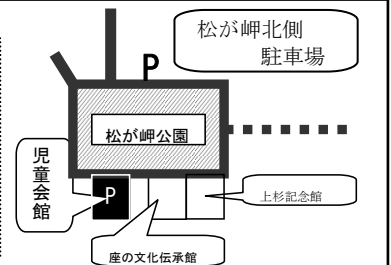

定員: 10名

対象: 米沢市内に通学している
小学4年～中学生

活動期間: 子ども委員に任命された日から
平成24年3月まで。

応募先: 米沢市児童会館
電話 23-0161

楽しいことが
いっぱいです。
遊びに来てね。

5月5日「こどもの日」は
駐車場も使いますので当
日、駐車禁止となります。
ご協力よろしくお願い
します。

駐車場の案内

※東日本大震災の影響のため、当日の内容を変更する場合があります。