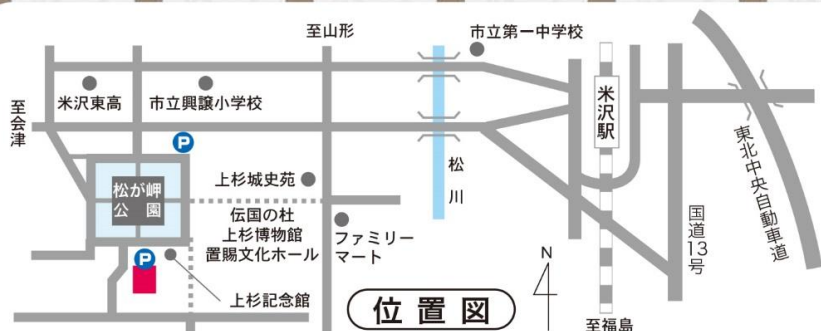

プラネタリウム投映について

土曜日・日曜日・祝日

投映時間 午前 ▶ 11:00 受付 10:30~
午後 ▶ 2:00 受付 1:30~

※イベント等で投映中止の場合があります。
毎月発行の“ようざんくんだより”でお知らせします。

- 春夏秋冬、年4回の番組入替をして投映をしています。
- 平日は、団体投映・学習投映
※4歳未満のお子さんは入室できません。
※投映中の入退室はできません。
※団体投映・学習投映をご希望の方は、お早目にお申込み下さい。
※観覧料は無料です。

図書貸し出しについて

- 対象 ○ 置賜地域に在住の乳幼児(0歳)~中学生まで
- 期間 ○ 10日間
- 冊数 ○ 一人3冊まで
- ※黄色いバッグに入れて貸出しています。

子どもフリープランについて

- こんな講座があったら良いなと思われる方は、意見箱または参加した講座のアンケートにお書き下さい。皆さんの声を生かして、このフリープランで実施します。

- 休館日 ▶ 月曜日と年末年始(12/29から翌年1/3まで)
※ただし月曜日が祝日や振り替え休日にあたる日は、月曜日を閉館して火曜日を休館とします。
- 開館時間 ▶ 午前9:30~午後5:00
※夏季7月~8月:午前9:30~午後5:30