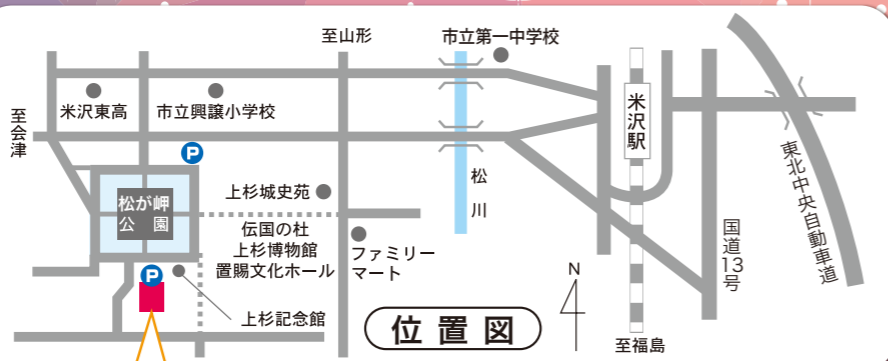

# 図書貸し出しについて

対象 ○ 置賜地域に在住の乳幼児(0歳)~中学生まで  
期間 ○ 10日間  
冊数 ○ 一人3冊まで

※黄色いバッグに入れて貸出しています。

# 子どもフリープランについて

○ こんな講座があったら良いなと思われる方は、意見箱または参加した講座のアンケートにお書き下さい。皆さんの声を活かして、このフリープランで実施します。

- 休館日 ▶ 月曜日と年末年始(12/29から翌年1/3まで)  
※ただし月曜日が祝日や振替休日にあたる日は、月曜日を閉館して火曜日を休館とします。
- 開館時間 ▶ 午前9:30~午後5:00  
※夏季7月~8月:午前9:30~午後5:30