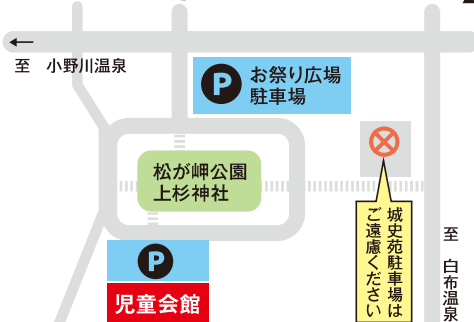

午前11:30~
午後3:15~

世界的大道芸を
間近で楽しもう!

各講座の作品展示

午前9:30~午後4:45

米沢焼、木工作品、
ビーズアクセサリなどなど…
和紙人形(柿もぎ)などの展示も
行います。

プラネタリウム

午後2:00~(約45分)

『ワドキ!探検☆大宇宙
ガリレオとめぐる太陽系の旅』
『米沢の今夜8時の星空』
プラネタリウム室前にて
午後1:30~受付けます。

宝探し「米児 de ハント」

午前10:30~午後4:00

※参加費はすべて無料です。順番に仲良く楽しもう!

駐車場のご案内

児童会館前の駐車場が満車の場合は、お祭り広場駐車場をご利用ください。

♪児童会館・40thアニバーサリープレゼント♪

記念制作 完成発表!

午後3時~